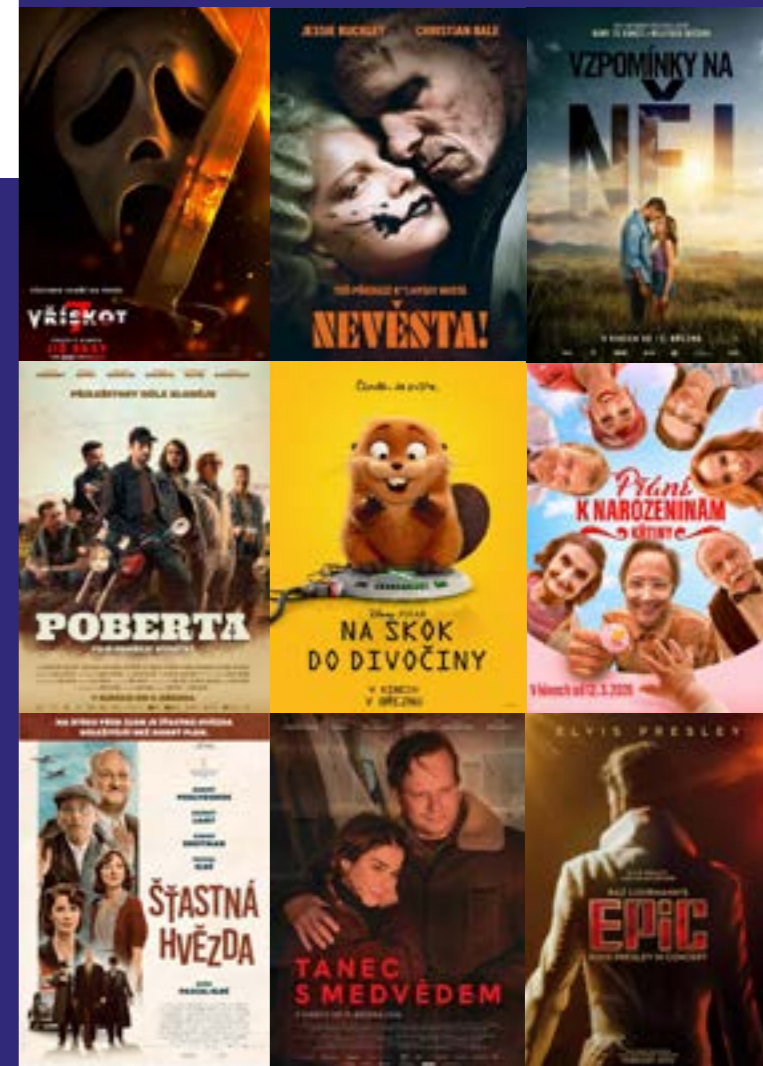

Změna programu vyhrazena.

Čechova 406, 397 01 Písek
tel.: 382 734 720 – v době provozu kina

www.centrumkultury.cz

Člen APK

PREMIÉROVÉ KINO PORTYČ ~ ~ ~ váš filmový přístav BŘEZEN 2026

neděle 1. března

- 15:00 **Superpes Karlík** – Kanada | animovaný/rodinný | MP | D | 160/140 Kč | sál 2
- 15:30 **Na skok do divočiny – PŘEDPREMIÉRA** | USA | animovaný | MP | D | 160/140 Kč | sál 1
- 17:30 **Nečekané léto – PREMIÉRA** | ČR | rodinný/komedie | MP | 160 Kč | sál 2
- 18:00 **Šviháci** – ČR/SR | komedie | 12+ | 160 Kč | sál 1
- 20:00 **Otec matka sestra bratr – PREMIÉRA ART** | USA | drama | 12+ | ČT | 160 Kč | sál 2
- 20:30 **Vřískot 7 – PREMIÉRA** | USA | horor | 15+ | ČT | 170 Kč | sál 1