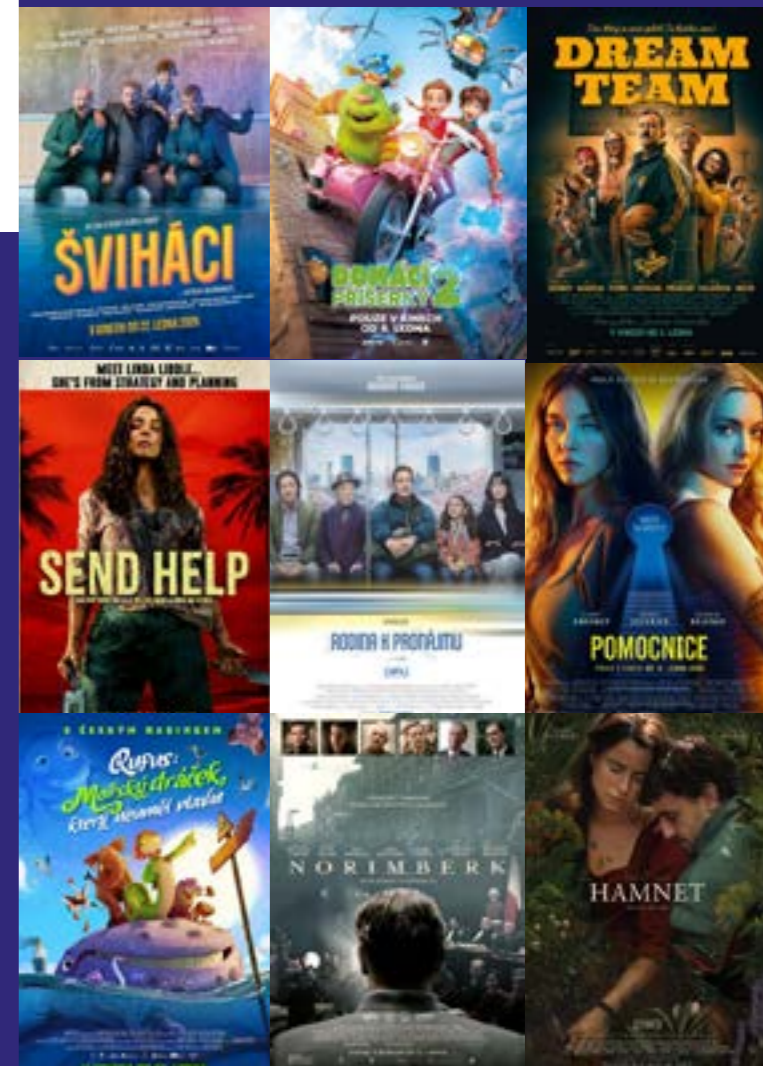

Změna programu vyhrazena.

Čechova 406, 397 01 Písek
tel.: 382 734 720 – v době provozu kina

www.centrumkultury.cz

Člen APK

PREMIÉROVÉ KINO PORTYČ ~ ~ ~ váš filmový přístav LEDEN 2026

pátek 2. ledna

- 15:00 **Severní pohádka** – Norsko | animovaný | MP | D | 160/140 Kč | sál 2
- 15:30 **SpongeBob: Pirátské dobrodružství** – USA | animovaný | MP | D | 160/140 Kč | sál 1
- 17:30 **Cukrkandi** – ČR/SR | dobrodružný/rodinný | MP | 160/140 Kč | sál 2
- 18:00 **Anakonda** – USA | akční/dobrodružný/komedie | 12+ | D | 160 Kč | sál 1
- 20:00 **Velký Mártý** – **PREMIÉRA** | USA | komedie/dobrodružný | 15+ | 160 Kč | sál 2
- 20:30 **Dream Team** – **PREMIÉRA** | ČR/SR | komedie | 12+ | 160 Kč | sál 1