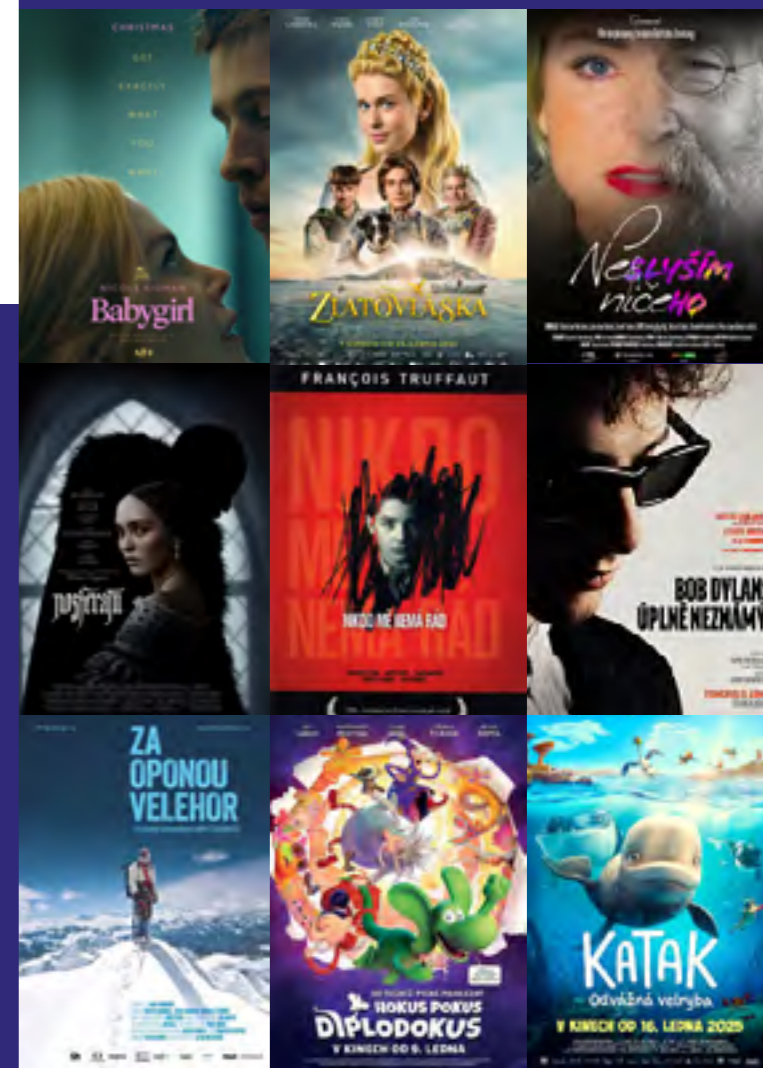

PREMIÉROVÉ KINO PORTYČ

~ ~ ~ váš filmový přístav

LEDEN 2025