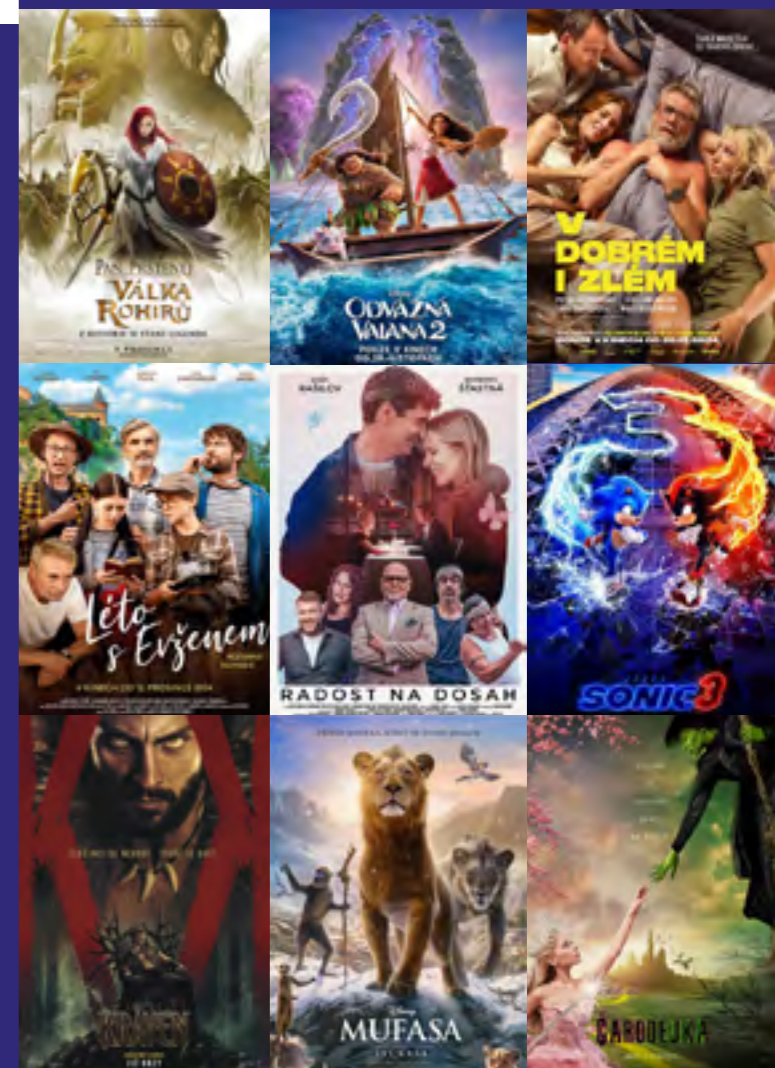

20:00 **Klaunovy vánoce** – USA | horor | 18+ | ČT | 150 Kč | sál 2

20:30 **V dobrém i zlém** – **PREMIÉRA** | ČR | komedie | 15+ | 150 Kč | sál 1

úterý 31. prosince

15:00 **Pyšná princezna** – ČR | animovaný | MP | D | 150/130 Kč | sál 2

15:30 **Odvážná Vaiana 2** – **PREMIÉRA** | USA | akční/komedie | MP | D | 150/130 Kč | sál 1

17:00 **Léto s Evženem** – ČR | komedie | MP | D | 150 Kč | sál 2

17:30 **Ježek Sonic** – **PREMIÉRA** | USA | akční/komedie | MP | D | 150/130 Kč | sál 1

19:30 **Better Man** – **PREMIÉRA** | USA | hudební/životopisný | 15+ | ČT | 150 Kč | sál 2

20:00 **V dobrém i zlém** – **PREMIÉRA** | ČR | komedie | 15+ | 150 Kč | sál 1

Děkujeme vám za přízeň v tomto roce a těšíme se na vás v roce příštím.

Přejeme vám krásné Vánoce a úspěšný rok 2025

Tým Kina Portyč

VYSVĚTLIVKY:

MP – mládeži přístupno

12+ – mládeži do 12 let nevhodný

15+ – mládeži do 15 let nepřístupno

18+ – mládeži do 18 let nepřístupno

D – dabing

ČT – české titulky

OV – originální verze

3D – trojrozměrná projekce

sál 1 – kapacita 340 diváků

sál 2 – kapacita 40 diváků

NEJEN PRO SENIORY – dopolední čtvrteční promítání za zvýhodněnou cenu nejenom pro seniory, promítáme v sále 2 (v případě naplnění kapacity se projekce přesouvá do sálu 1)

DIVADLO V KINĚ – záznam divadelního představení vždy první středu v měsíci

Změna programu vyhrazena.

Čechova 406, 397 01 Písek
tel.: 382 734 720 – v době provozu kina

www.centrumkultury.cz

Člen APK

PREMIÉROVÉ KINO PORTYČ

~ ~ ~ váš filmový přístav

PROSINEC 2024