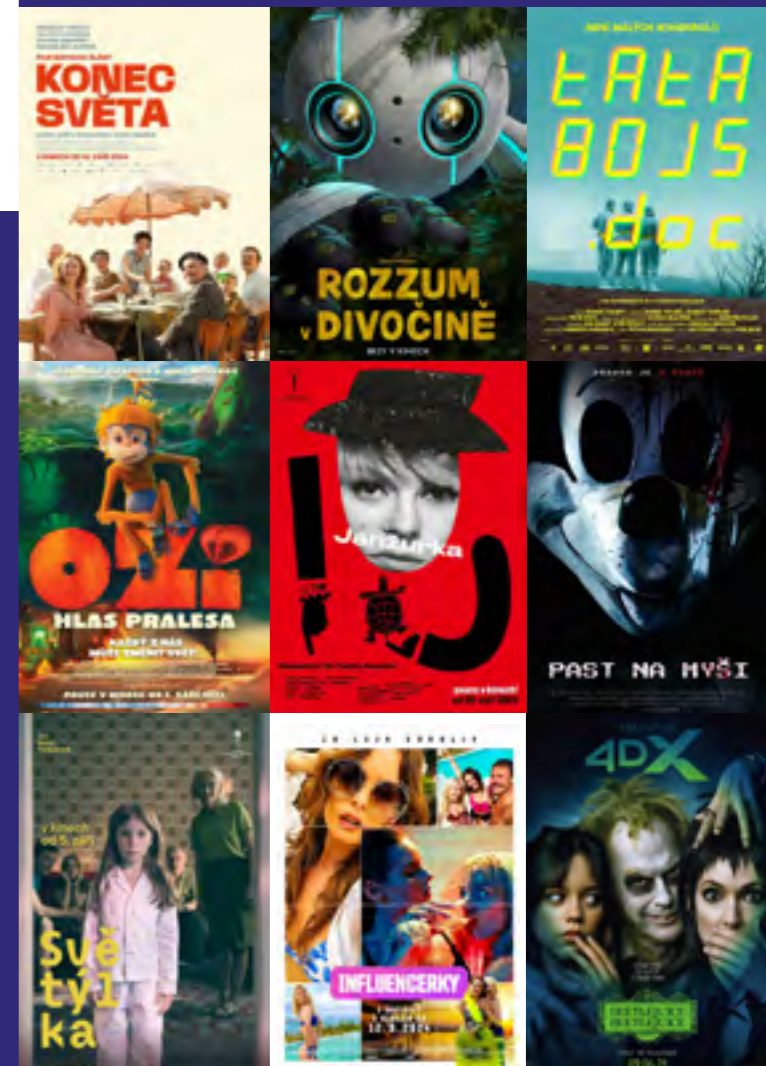

neděle 29. září

1. 15:00 **Já, padouch 4** – USA | animovaný/komedie | MP | D | 150/130 Kč | sál 2

1. 15:30 **Rozzum v divočině – PREMIÉRA** | USA | animovaný/rodinný | MP | 130/150 Kč | sál 1
   17:30 **Konec světa** – ČR | rodinný | MP | 150 Kč | sál 2
   18:00 **Janžurka – PREMIÉRA** | ČR/SR | dokumentární | MP | 150 Kč | sál 1
   20:00 **Amerikánka – PREMIÉRA** | ARTSCREEN | ČR | fantasy | 12+ | 130 Kč | sál 2
   20:30 **Milé laskavosti** – USA | komedie | 15+ | ČT | 150 Kč | sál 1

pondělí 30. září

1. 17:30 **Zápisník alkoholičky** – ČR | drama/komedie | 15+ | 150 Kč | sál 2
   19:30 **Janžurka – PREMIÉRA** | ČR/SR | dokumentární | MP | 150 Kč | sál 1
   20:00 **Nikdy se nepouštěj – PREMIÉRA** | USA | horor/mysteriozní | 12+ | ČT | 150 Kč | sál 2

VETO CZ

VYSVĚTLIVKY:

MP – mládeži přístupno
12+ – mládeži do 12 let nevhodný
15+ – mládeži do 15 let nepřístupno
18+ – mládeži do 18 let nepřístupno
D – dabing
ČT – české titulky
OV – originální verze
3D – trojrozměrná projekce
sál 1 – kapacita 340 diváků
sál 2 – kapacita 40 diváků

NEJEN PRO SENIORY – dopolední čtvrteční promítání za zvýhodněnou cenu nejenom pro seniory, promítáme v sále 2 (v případě naplnění kapacity se projekce přesouvá do sálu 1)

DIVADLO V KINĚ – záznam divadelního představení vždy první středu v měsíci

Změna programu vyhrazena.

Člen APK

Čechova 406, 397 01 Písek
tel.: 382 734 720 – v době provozu kina

www.centrumkultury.cz

PREMIÉROVÉ KINO PORTYČ ~ ~ ~ váš filmový přístav ZÁŘÍ 2024