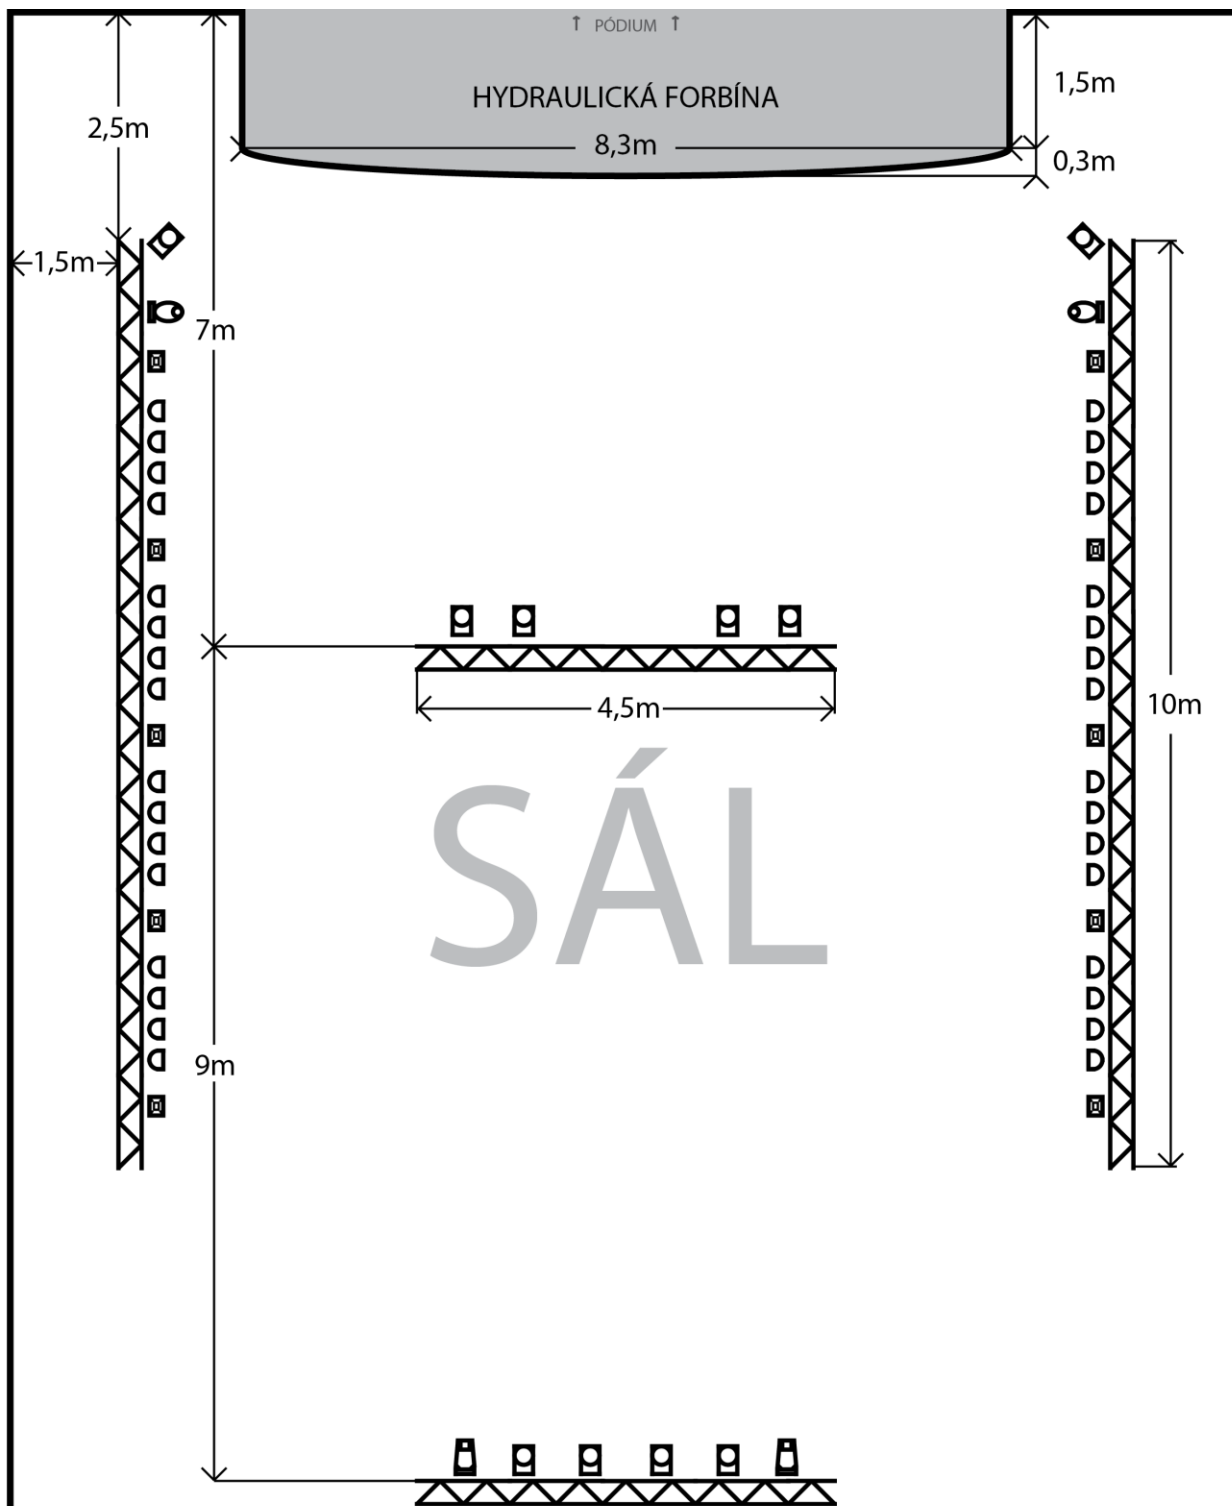

CENTRUM KULTURY
MĚSTA PÍSEK

LIGHT PLOT / PATCH LIST

Kulturní dům Písek

LEGENDA

-  PAR 56
 -  HALOGEN
 -  FHR / PROFILE
 -  FUTURELIGHT MH-860
 -  ETC S4 REVOLUTION
- SÁL: 20x13,5m
VÝŠKA TRUSSU: 6,5M

PŮDORYS

PŘEDNÍ POHLED

LEGENDA

-  PAR 56
-  PAR 64
-  DIADELNÍ HALOGEN (AHR/CHR)
-  FHR / PROFILE
-  VOLNÝ DIADELNÍ TAH

↑ PÓDIUM ↑

HYDRAULICKÁ FORBÍNA

SÁL

LEGENDA

- PAR 56
 - HALOGEN
 - FHR / PROFILE
 - FUTURELIGHT MH-860
 - ETC S4 REVOLUTION
- FORMÁT: UNIVERSE - ADRESA

PŮDORYS

PÓDIUM

PŘEDNÍ POHLED

LEGENDA

-  PAR 56
 -  PAR 64
 -  DIVADELNÍ HALOGEN (AHR/CHR)
 -  FHR / PROFILE
- FORMÁT: UNIVERSE - ADRESA

Universe 1

Adr.	Typ světla	Adr.	Typ světla	Adr.	Typ světla	Adr.	Typ světla
1	FHR	21	PAR 56	41	FHR	61	2x PAR 64
2	FHR	22	PAR 56	42	FHR	62	2x PAR 64
3	FHR	23	PAR 56	43	FHR	63	2x AHR/CHR
4	FHR	24	PAR 56	44	FHR	64	AHR/CHR
5	2x Halogen	25	PAR 56	45	---	65	AHR/CHR
6	PAR 56	26	PAR 56	46	FHR	66	2x AHR/CHR
7	PAR 56	27	PAR 56	47	FHR	67	2x PAR 56
8	PAR 56	28	PAR 56	48	FHR	68	2x PAR 56
9	PAR 56	29	PAR 56	49	FHR	69	2x PAR 56
10	2x Halogen	30	PAR 56	50	FHR	70	2x PAR 64
11	PAR 56	31	PAR 56	51	FHR	71	2x PAR 64
12	PAR 56	32	PAR 56	52	---	72	Osvětlení zvuk. kabiny
13	PAR 56	33	2x PAR 56	53	2x AHR/CHR		
14	PAR 56	34	FHR	54	2x AHR/CHR	73-513	---
15	PAR 56	35	3x Halogen	55	2x AHR/CHR		
16	PAR 56	36	PAR 56	56	2x AHR/CHR		
17	PAR 56	37	PAR 56	57	2x AHR/CHR		
18	PAR 56	38	2x PAR 56	58	2x AHR/CHR		
19	PAR 56	39	FHR	59	2x PAR 64		
20	PAR 56	40	3x Halogen	60	2x PAR 64		