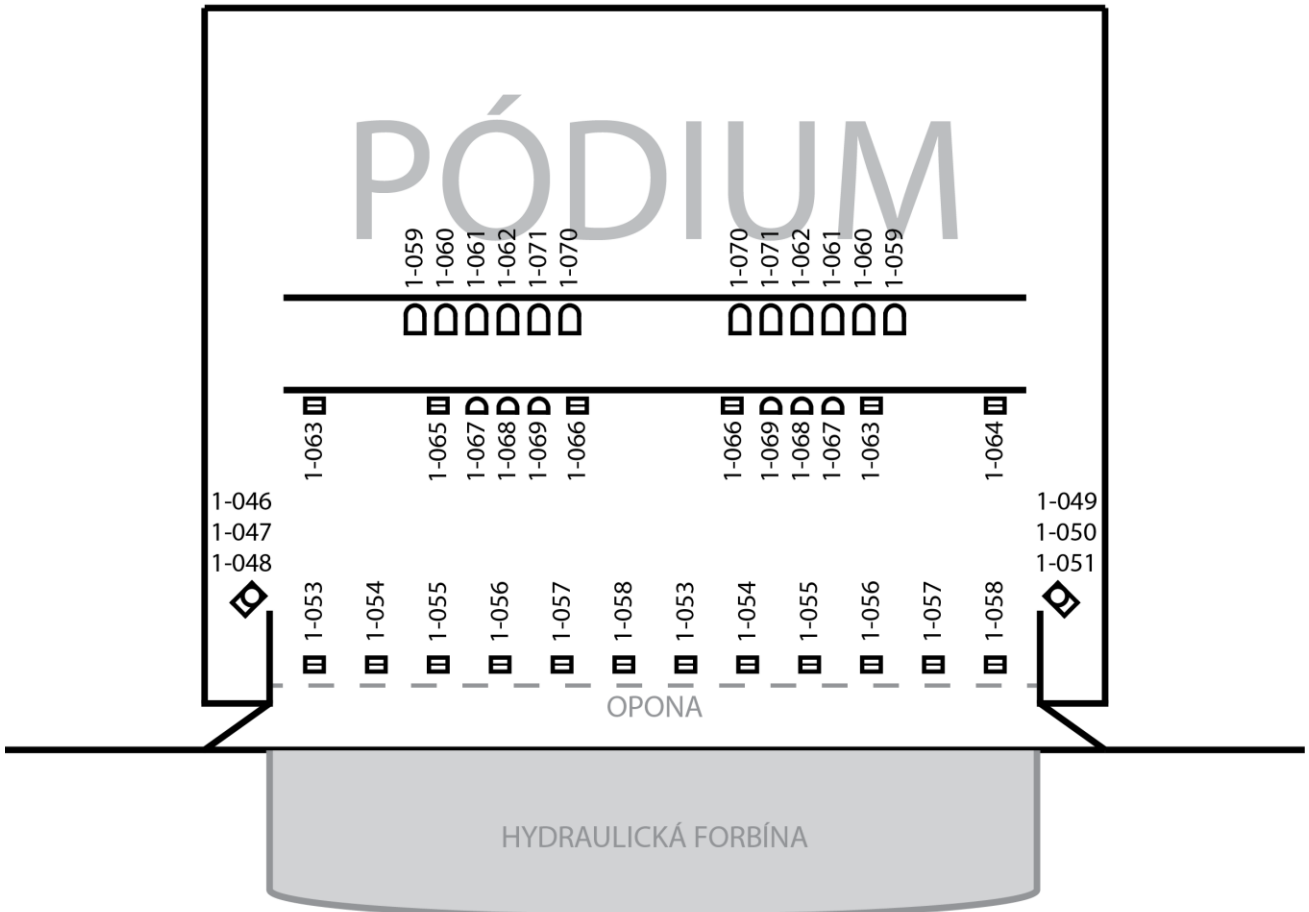

CENTRUM KULTURY
MĚSTA PÍSEK

LIGHT PLOT / PATCH LIST

Kulturní dům Písek

LEGENDA

-  PAR 56
 -  HALOGEN
 -  FHR / PROFILE
 -  FUTURELIGHT MH-860
 -  ETC S4 REVOLUTION
- SÁL: 20x13,5m
VÝŠKA TRUSSU: 6,5M

PŮDORYS

PŘEDNÍ POHLED

LEGENDA

-  PAR 56
-  PAR 64
-  DIADELNÍ HALOGEN (AHR/CHR)
-  FHR / PROFILE
-  VOLNÝ DIADELNÍ TAH

↑ PÓDIUM ↑

HYDRAULICKÁ FORBÍNA

SÁL

LEGENDA

- PAR 56
 - HALOGEN
 - FHR / PROFILE
 - FUTURELIGHT MH-860
 - ETC S4 REVOLUTION
- FORMÁT: UNIVERSE - ADRESA

PŮDORYS

PÓDIUM

PŘEDNÍ POHLED

LEGENDA

-  PAR 56
 -  PAR 64
 -  DIVADELNÍ HALOGEN (AHR/CHR)
 -  FHR / PROFILE
- FORMÁT: UNIVERSE - ADRESA

Universe 1

Adr.	Typ světla	Adr.	Typ světla	Adr.	Typ světla	Adr.	Typ světla
1	FHR	21	PAR 56	41	FHR	61	2x PAR 64
2	FHR	22	PAR 56	42	FHR	62	2x PAR 64
3	FHR	23	PAR 56	43	FHR	63	2x AHR/CHR
4	FHR	24	PAR 56	44	FHR	64	AHR/CHR
5	2x Halogen	25	PAR 56	45	---	65	AHR/CHR
6	PAR 56	26	PAR 56	46	FHR	66	2x AHR/CHR
7	PAR 56	27	PAR 56	47	FHR	67	2x PAR 56
8	PAR 56	28	PAR 56	48	FHR	68	2x PAR 56
9	PAR 56	29	PAR 56	49	FHR	69	2x PAR 56
10	2x Halogen	30	PAR 56	50	FHR	70	2x PAR 64
11	PAR 56	31	PAR 56	51	FHR	71	2x PAR 64
12	PAR 56	32	PAR 56	52	---	72	Osvětlení zvuk. kabiny
13	PAR 56	33	2x PAR 56	53	2x AHR/CHR		
14	PAR 56	34	FHR	54	2x AHR/CHR	73-513	---
15	PAR 56	35	3x Halogen	55	2x AHR/CHR		
16	PAR 56	36	PAR 56	56	2x AHR/CHR		
17	PAR 56	37	PAR 56	57	2x AHR/CHR		
18	PAR 56	38	2x PAR 56	58	2x AHR/CHR		
19	PAR 56	39	FHR	59	2x PAR 64		
20	PAR 56	40	3x Halogen	60	2x PAR 64		

Universe 2

Adr.	Typ světla
1-115	---
116	Futureligh MH-860
132-147	---
148	Futureligh MH-860
164-199	---
200	ETC S4 Revolution
232	ETC S4 Revolution
263-512	---

DMX PULT

Zero 88 - Bullfrog

El. přípojka na pódiu