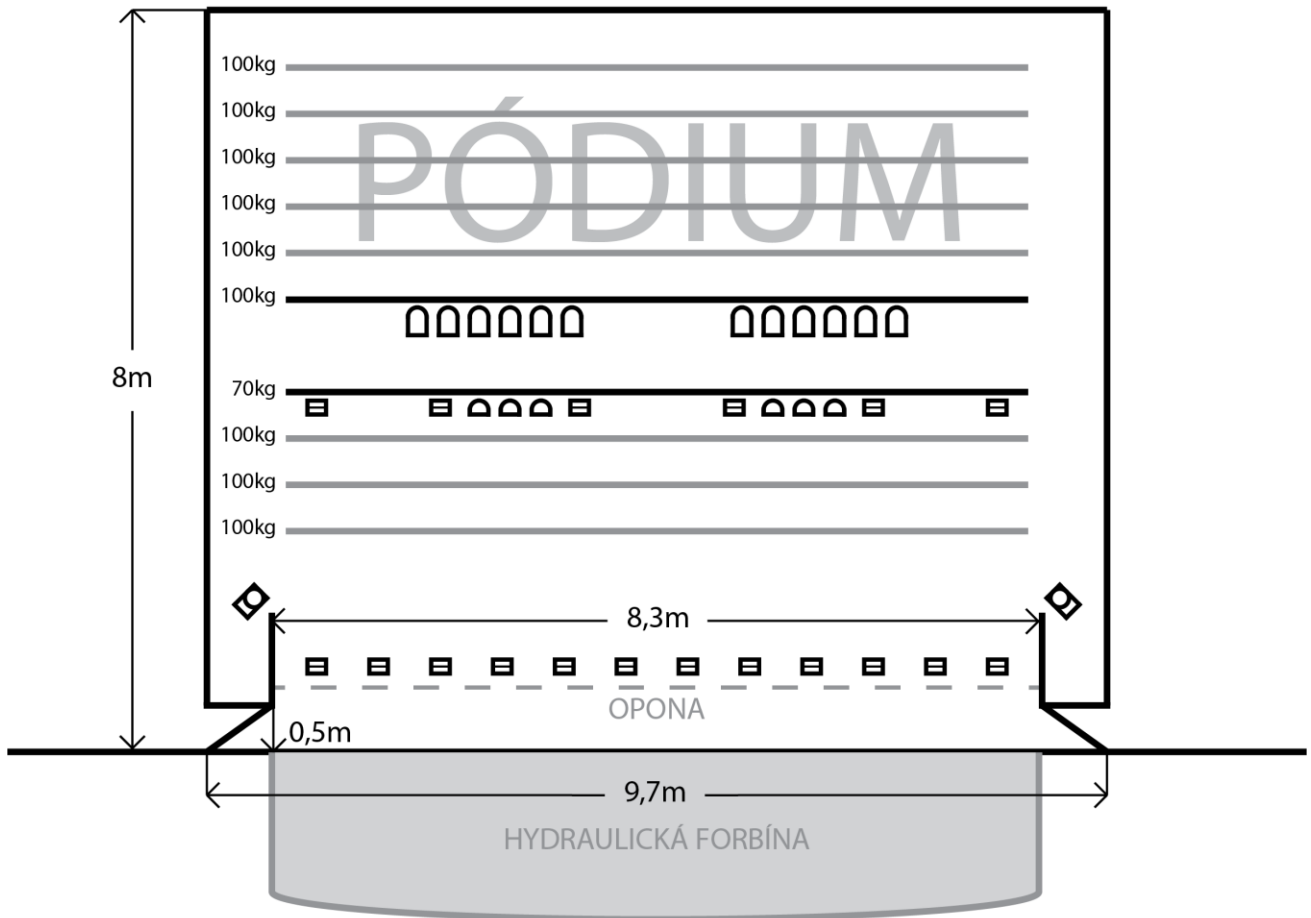

CENTRUM KULTURY
MĚSTA PÍSEK

LIGHT PLOT / PATCH LIST

Kulturní dům Písek

LEGENDA

-  PAR 56
 -  HALOGEN
 -  FHR / PROFILE
 -  FUTURELIGHT MH-860
 -  ETC S4 REVOLUTION
- SÁL: 20x13,5m
VÝŠKA TRUSSU: 6,5M

PŮDORYS

PŘEDNÍ POHLED

LEGENDA

-  PAR 56
-  PAR 64
-  DIADELNÍ HALOGEN (AHR/CHR)
-  FHR / PROFILE
-  VOLNÝ DIADELNÍ TAH

↑ PÓDIUM ↑

HYDRAULICKÁ FORBÍNA

SÁL

LEGENDA

- PAR 56
 - HALOGEN
 - FHR / PROFILE
 - FUTURELIGHT MH-860
 - ETC S4 REVOLUTION
- FORMÁT: UNIVERSE - ADRESA

Universe 2

Adr.	Typ světla
1-115	---
116	Futureligh MH-860
132-147	---
148	Futureligh MH-860
164-199	---
200	ETC S4 Revolution
232	ETC S4 Revolution
263-512	---

DMX PULT

Zero 88 - Bullfrog

El. přípojka na pódiu