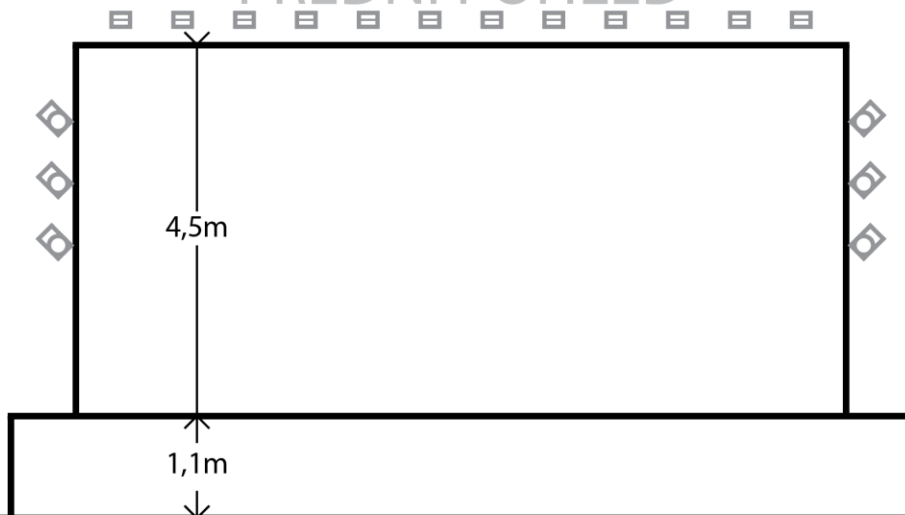

PŘEDNÍ POHLED

LEGENDA

- PAR 56
- PAR 64
- DIADELNÍ HALOGEN (AHR/CHR)
- FHR / PROFILE
- VOLNÝ DIADELNÍ TAH