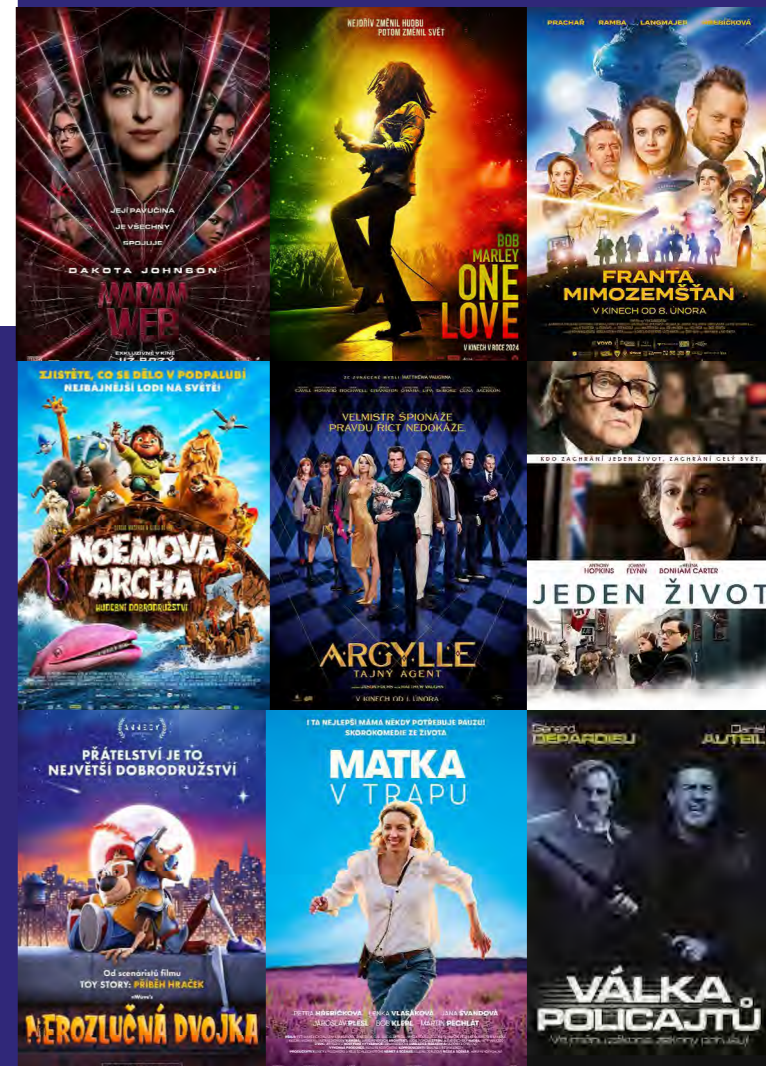

~ ~ ~ váš filmový přístav

čtvrtek 1. února

- 10:00 **Její tělo – PRO SENIORY** | ČR/Slovensko | drama | 15+ | D | 80 Kč | sál 2
- 17:30 **Těžký rok – PREMIÉRA** | Francie | komedie | 12+ | ČT | 150 Kč | sál 2
- 19:30 **Argylle: Tajný agent – PREMIÉRA** | USA | akční/komedie | 12+ | ČT | 150 Kč | sál 1
- 20:00 **Tání – PREMIÉRA** | **ART KINO** | Belgie/Nizozemsko | drama | 15+ | ČT | 130 Kč | sál 2